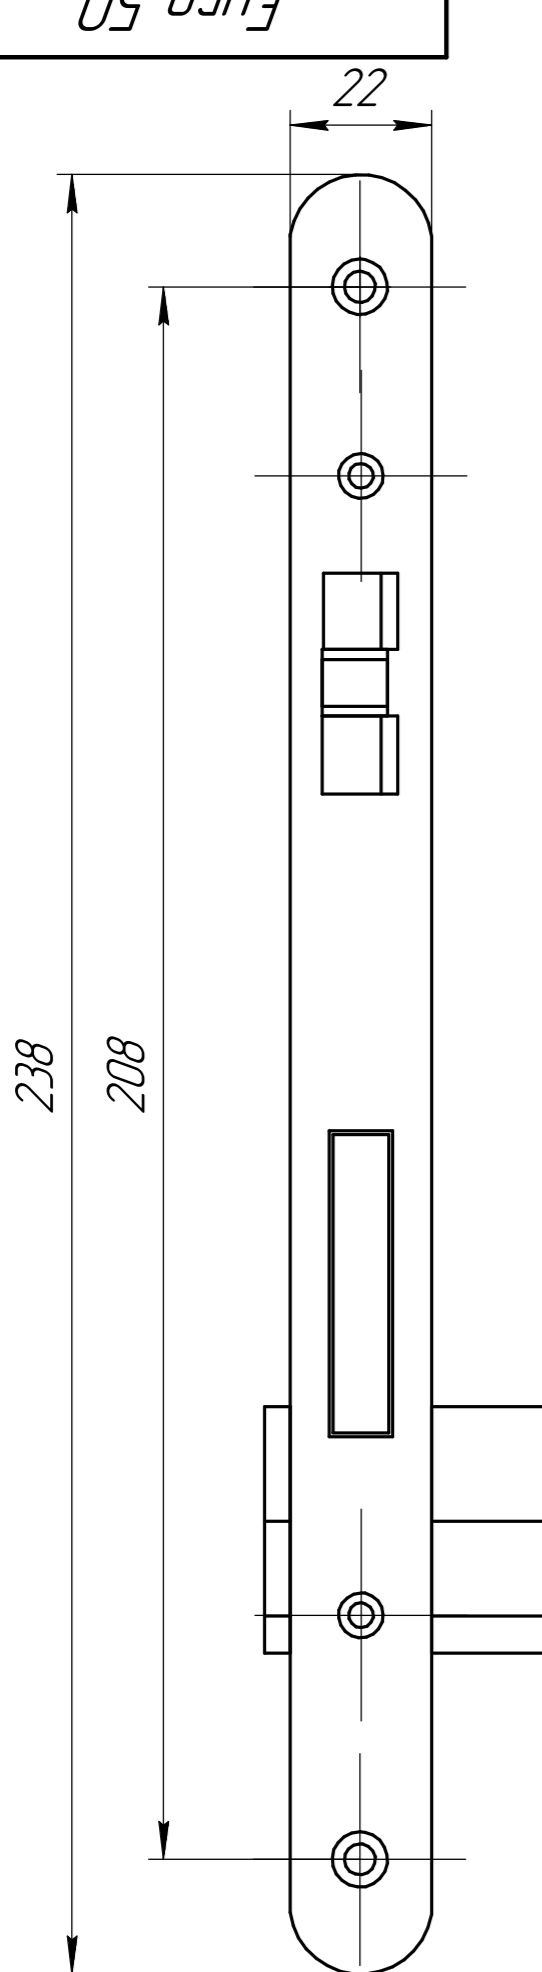

Euro 50

Максимальные отклонения размеров от чертежа 0,2мм

| | | | | | | | | | |
|--------|-------|--------|-------|--------|-------|--------|-------|--------|-------|
| Изм. № | Подп. | Изм. № | Подп. | Изм. № | Подп. | Изм. № | Подп. | Изм. № | Подп. |
| | | | | | | | | | |

| | | | | |
|------|------|----------|-------|------|
| Изм. | Лист | № докум. | Подп. | Дата |
| | | | | |

Euro 50

Лист

Копировал

Формат А3