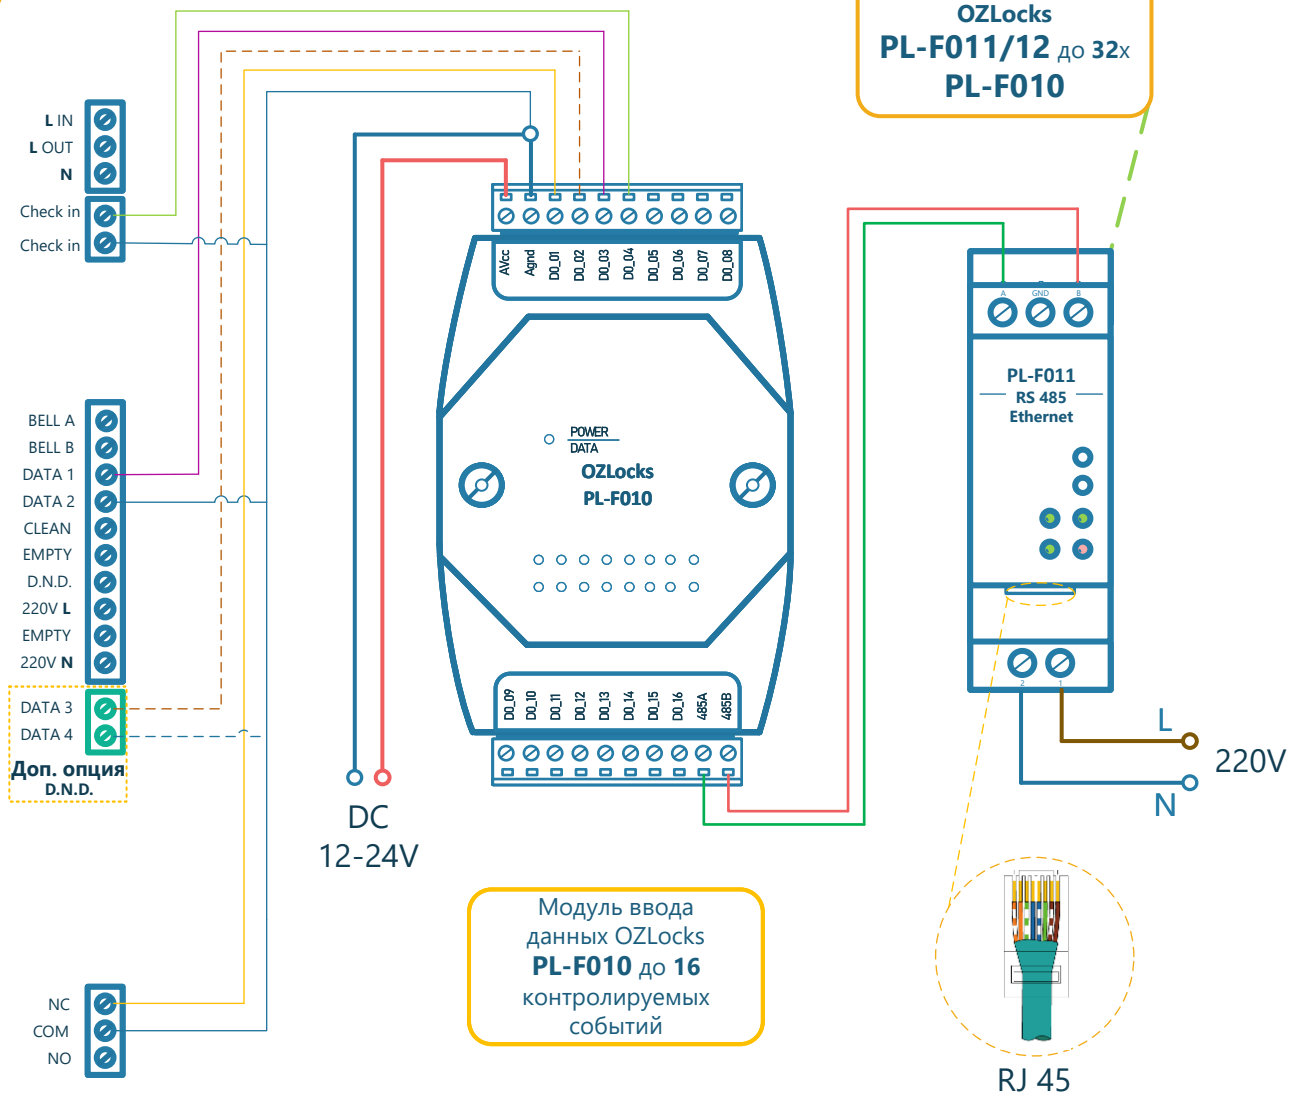

Схема коммутации Inspection

Сетевой энергосберегающий выключатель **OZLocks**

Электронная сенсорная панель **OZLocks**

Кнопка вызова персонала

Конвертер данных **OZLocks**
PL-F011/12 до 32x
PL-F010

Модуль ввода данных OZLocks **PL-F010** до 16 контролируемых событий

RJ 45