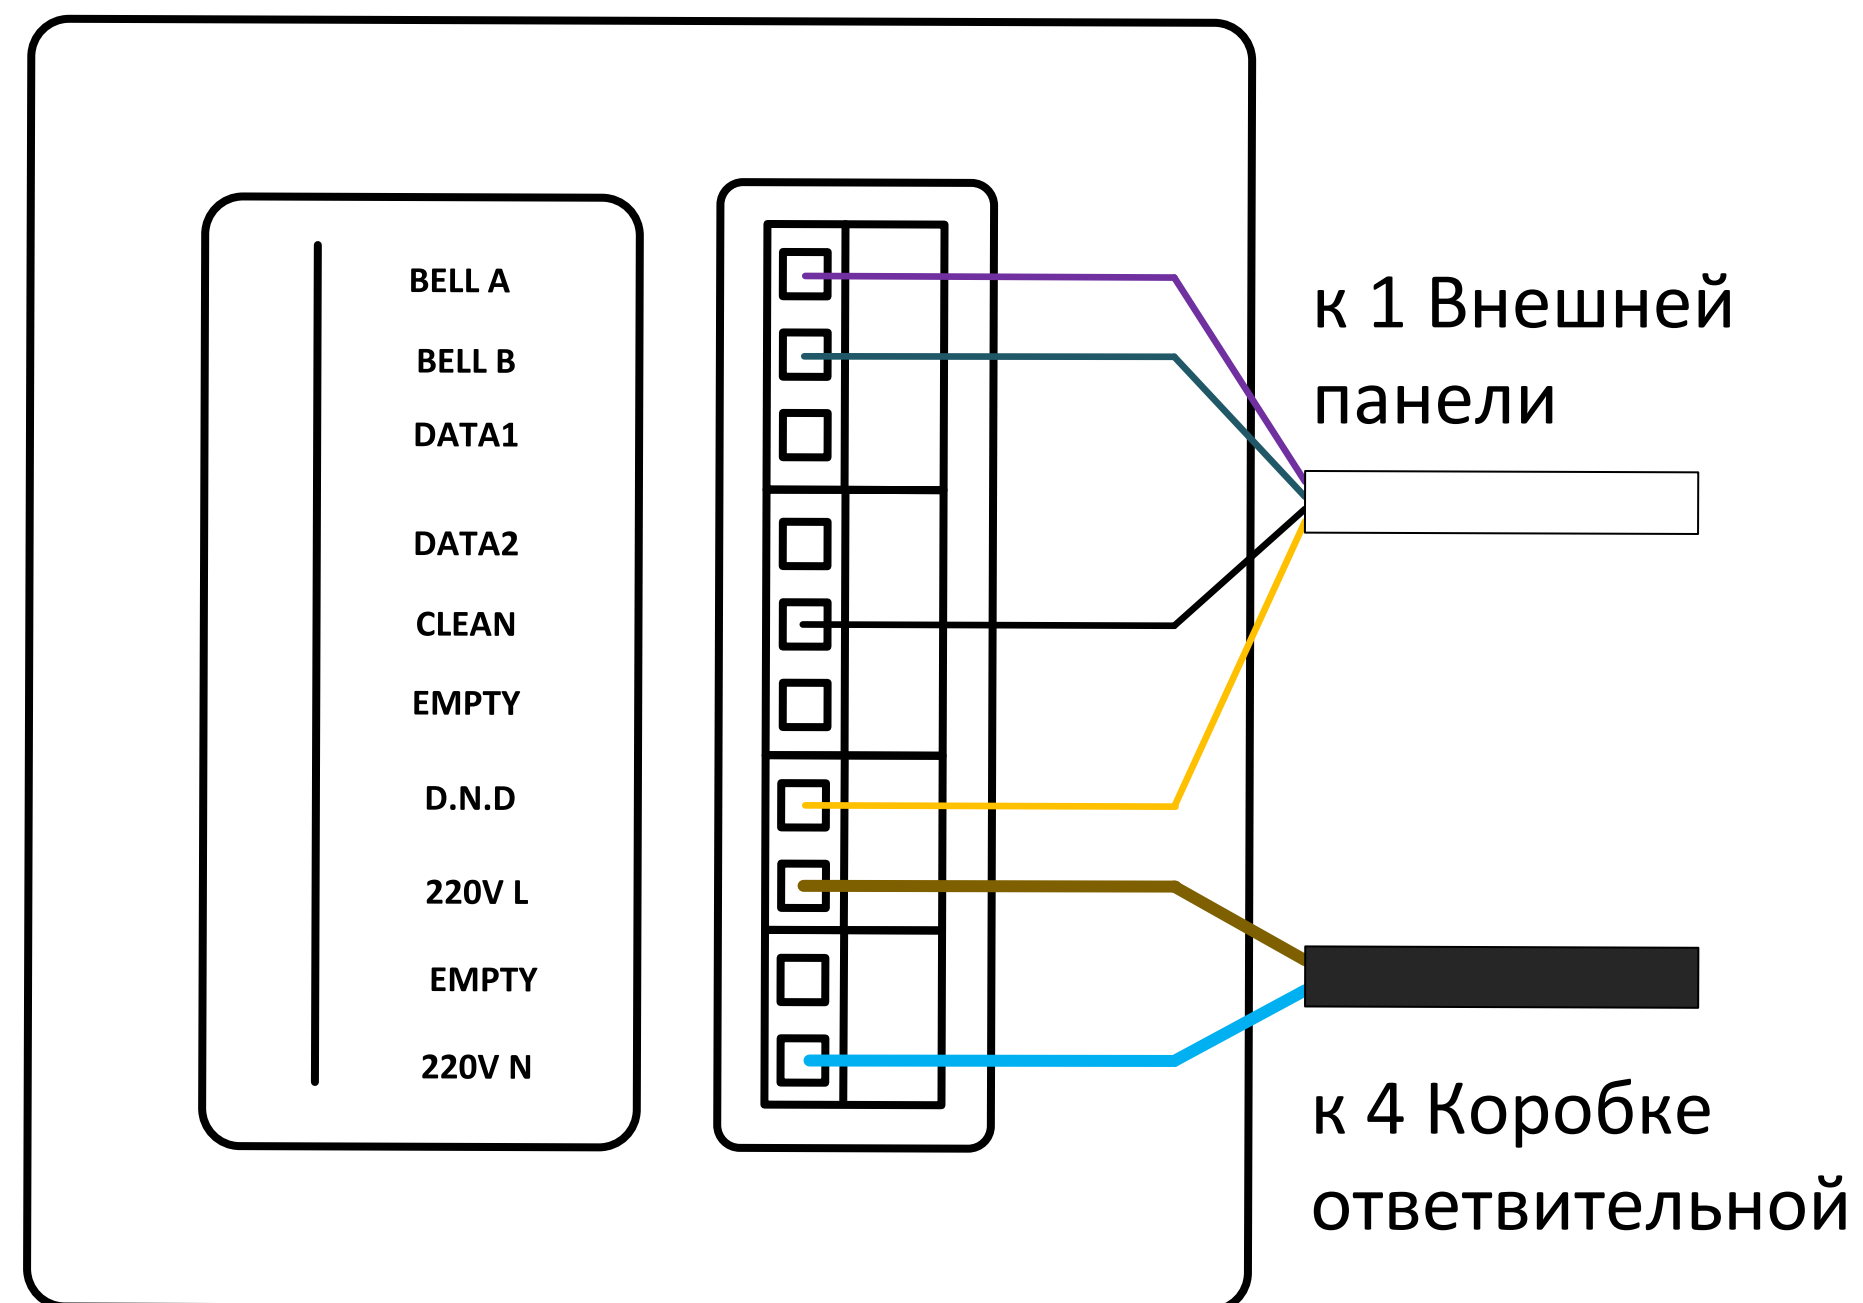

Типовая схема расположения и расключения

Условное обозначение	
Поз.	Наименование
1	Внешняя электронная сенсорная панель Ozlocks
2	Внутренняя электронная сенсорная панель Ozlocks
3	Энергосберегающий выключатель Ozlocks
4	Коробка ответвительная
5	Штроба/миниканал ПВХ
6	Гофрированная труба
7	Кабельная проходка в стене
8	ВВГнг 3х2.5 (как пример)
9	КСПВ 4х0,5 (как пример)
10	ВВГнг 2х1.5 (как пример)

2 Внутренняя панель Ozlocks

4 Коробка ответвительная

3 Энергосберегающий выключатель Ozlocks

1 Внешняя панель Ozlocks