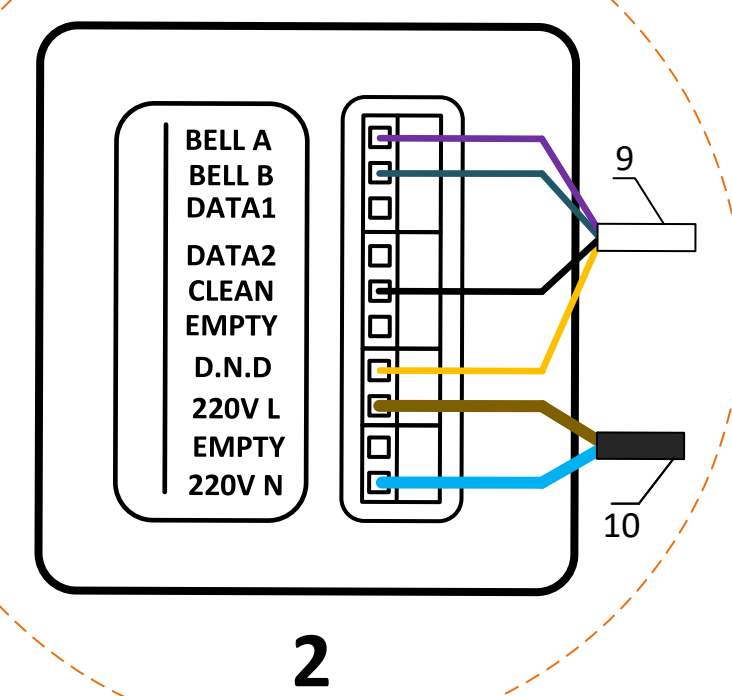

Типовая схема расположения и расключения

Условное обозначение	
Поз.	Наименование
1	Внешняя электронная сенсорная панель Ozlocks
2	Внутренняя электронная сенсорная панель Ozlocks
3	Энергосберегающий выключатель Ozlocks
4	Коробка ответвительная
5	Штроба/миниканал ПВХ
6	Гофрированная труба
7	Кабельная проходка в стене
8	ВВГнг 3х2.5 (как пример)
9	КСПВ 4х0,5 (как пример)
10	ВВГнг 2х1.5 (как пример)

2 Внутренняя панель Ozlocks

4 Коробка ответвительная

3 Энергосберегающий выключатель Ozlocks

1 Внешняя панель Ozlocks