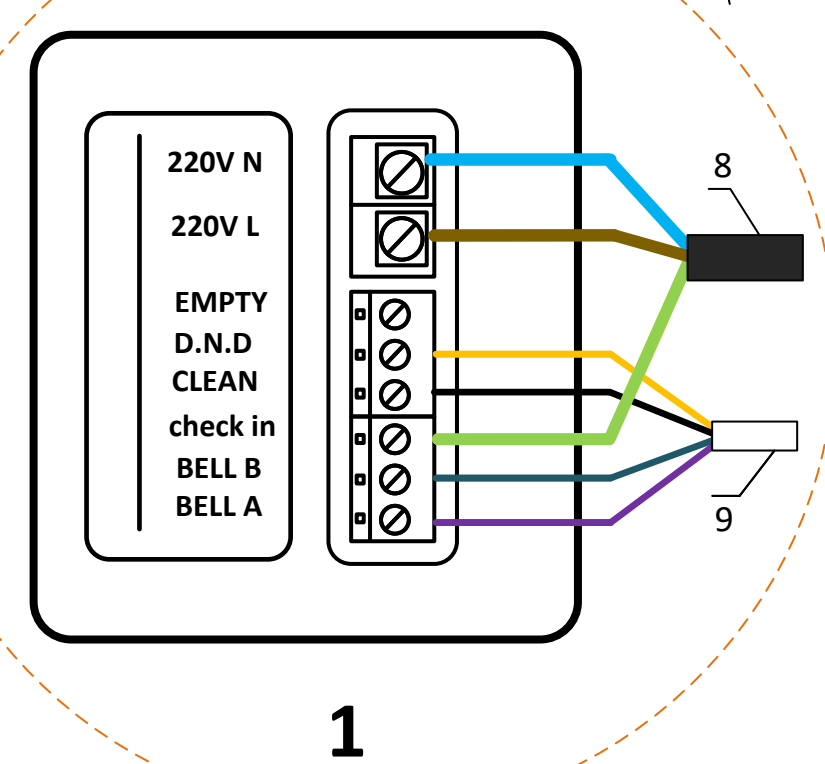

Типовая схема расположения и расключения

Условное обозначение	
Поз.	Наименование
1	Внешняя электронная сенсорная панель Ozlocks
2	Внутренняя электронная сенсорная панель Ozlocks
3	Энергосберегающий выключатель Ozlocks
4	Коробка ответвительная
5	Штроба/миниканал ПВХ
6	Гофрированная труба
7	Кабельная проходка в стене
8	ВВГнг 3х2.5 (как пример)
9	КСПВ 4х0,5 (как пример)
10	ВВГнг 2х1.5 (как пример)

2 Внутренняя панель Ozlocks

4 Коробка ответвительная

3 Энергосберегающий выключатель Ozlocks

1 Внешняя панель Ozlocks