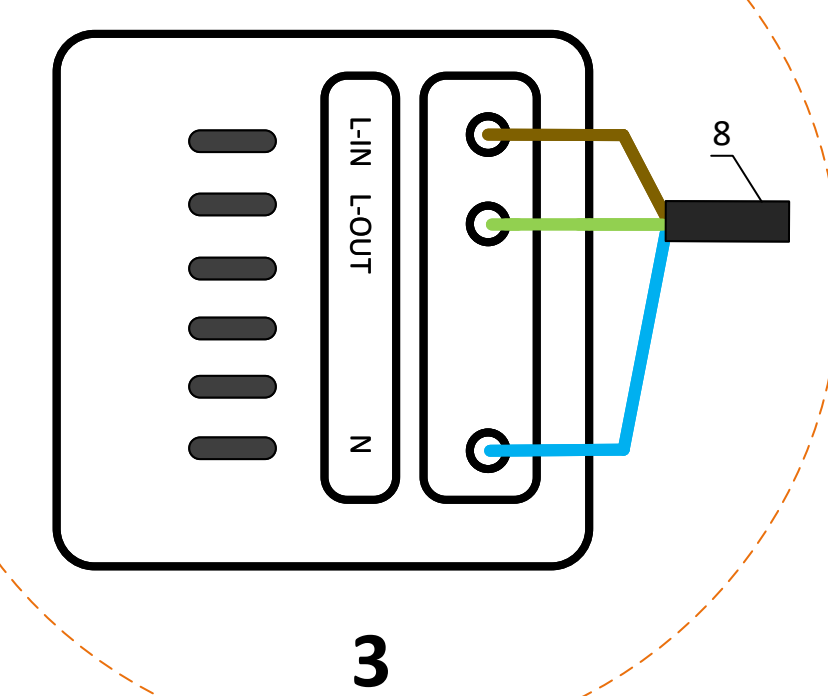

Типовая схема расположения и расключения

Условное обозначение	
Поз.	Наименование
1	Внешняя электронная сенсорная панель Ozlocks
2	Внутренняя электронная сенсорная панель Ozlocks
3	Энергосберегающий выключатель Ozlocks
4	Коробка ответвительная
5	Штроба/миниканал ПВХ
6	Гофрированная труба
7	Кабельная проходка в стене
8	ВВГнг 3х2.5 (как пример)
9	КСПВ 4х0,5 (как пример)
10	ВВГнг 2х1.5 (как пример)

2 Внутренняя панель Ozlocks

4 Коробка ответвительная

3 Энергосберегающий выключатель Ozlocks

1 Внешняя панель Ozlocks