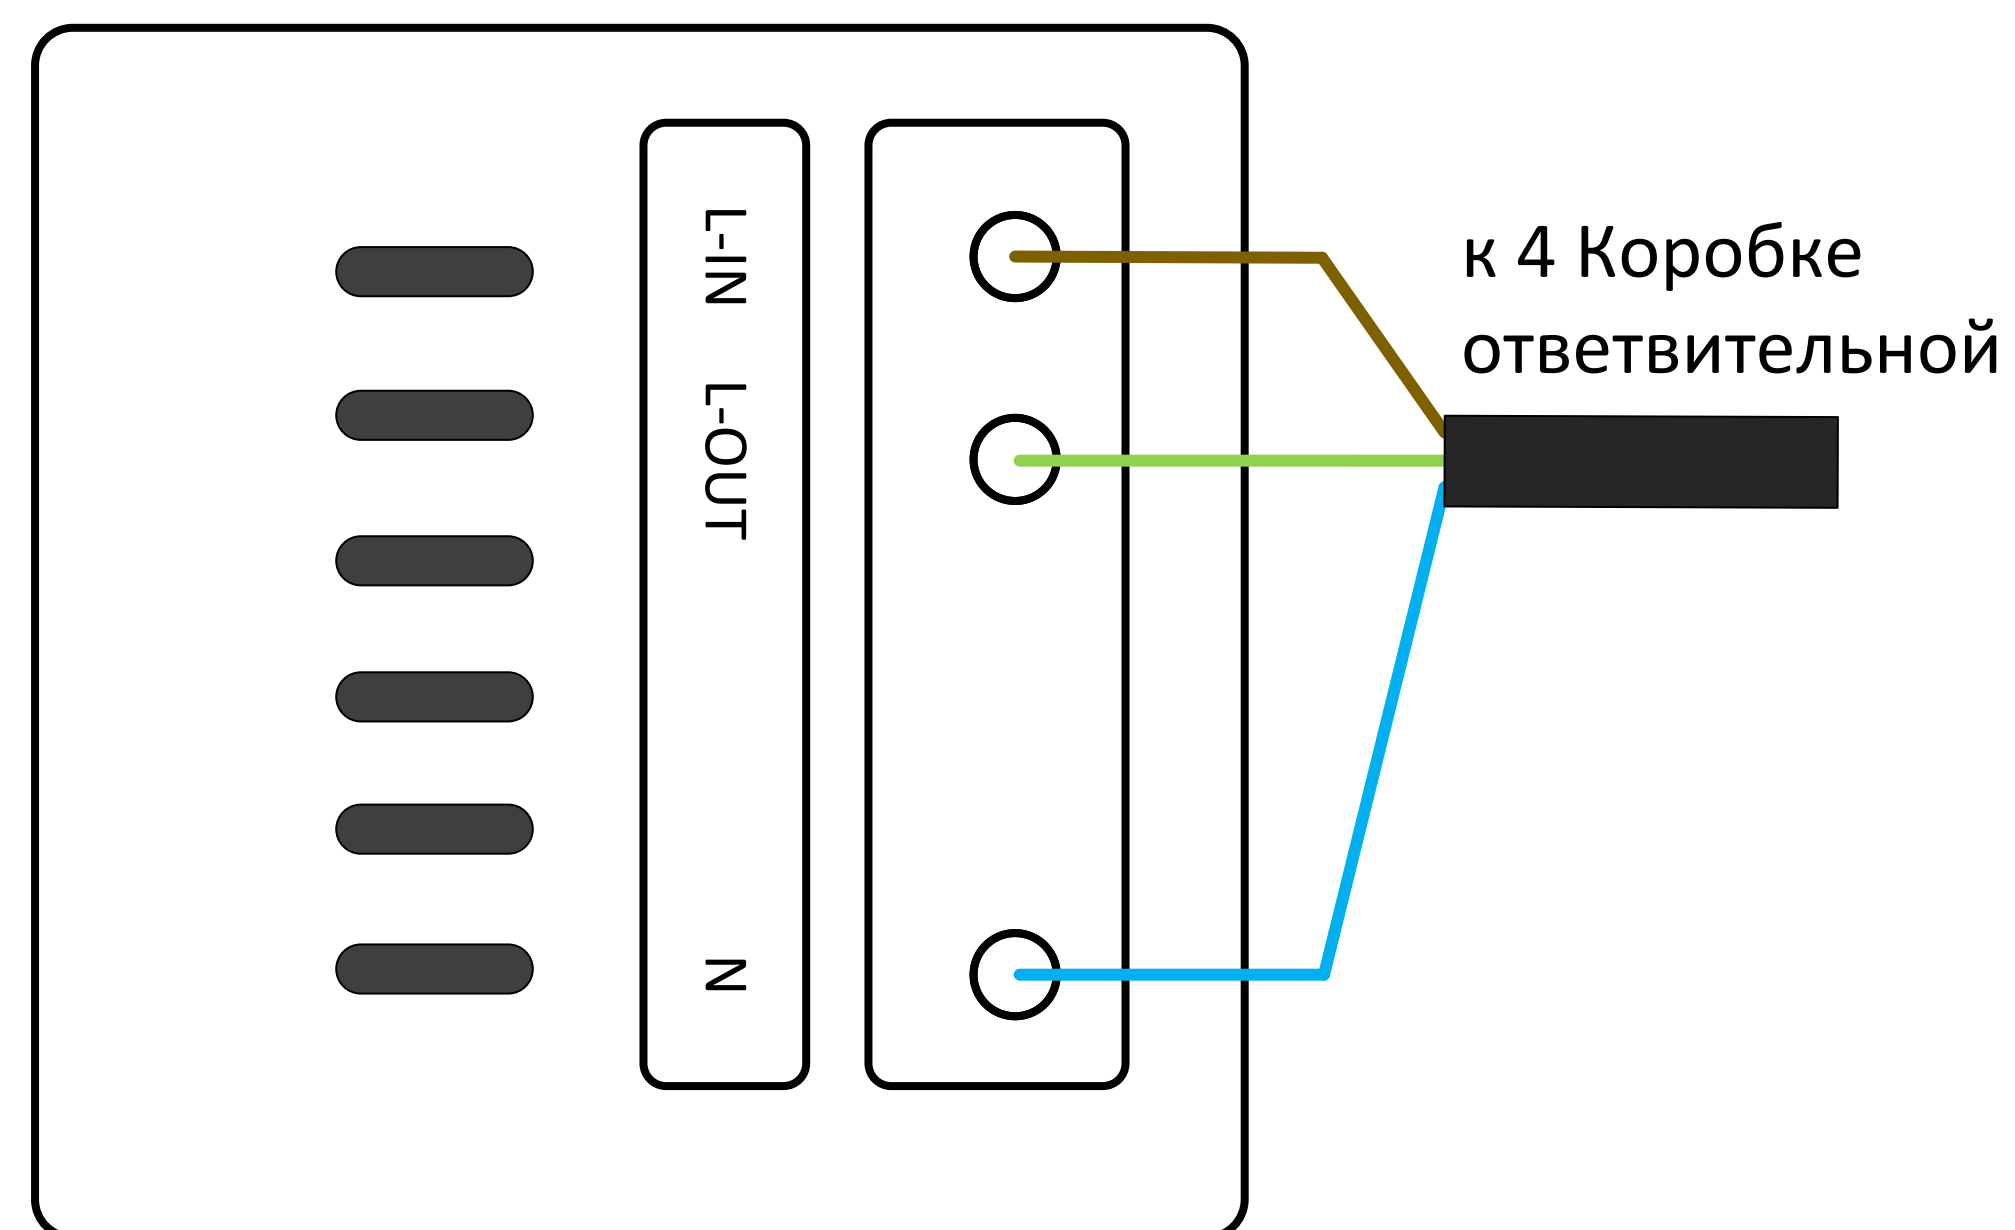

Типовая схема расположения и расключения

Условное обозначение	
Поз.	Наименование
1	Внешняя электронная сенсорная панель Ozlocks
2	Внутренняя электронная сенсорная панель Ozlocks
3	Энергосберегающий выключатель Ozlocks
4	Коробка ответвительная
5	Штроба/миниканал ПВХ
6	Гофрированная труба
7	Кабельная проходка в стене
8	ВВГнг 3х2.5 (как пример)
9	КСПВ 4х0,5 (как пример)
10	ВВГнг 2х1.5 (как пример)

2 Внутренняя панель Ozlocks

4 Коробка ответвительная

3 Энергосберегающий выключатель Ozlocks

1 Внешняя панель Ozlocks