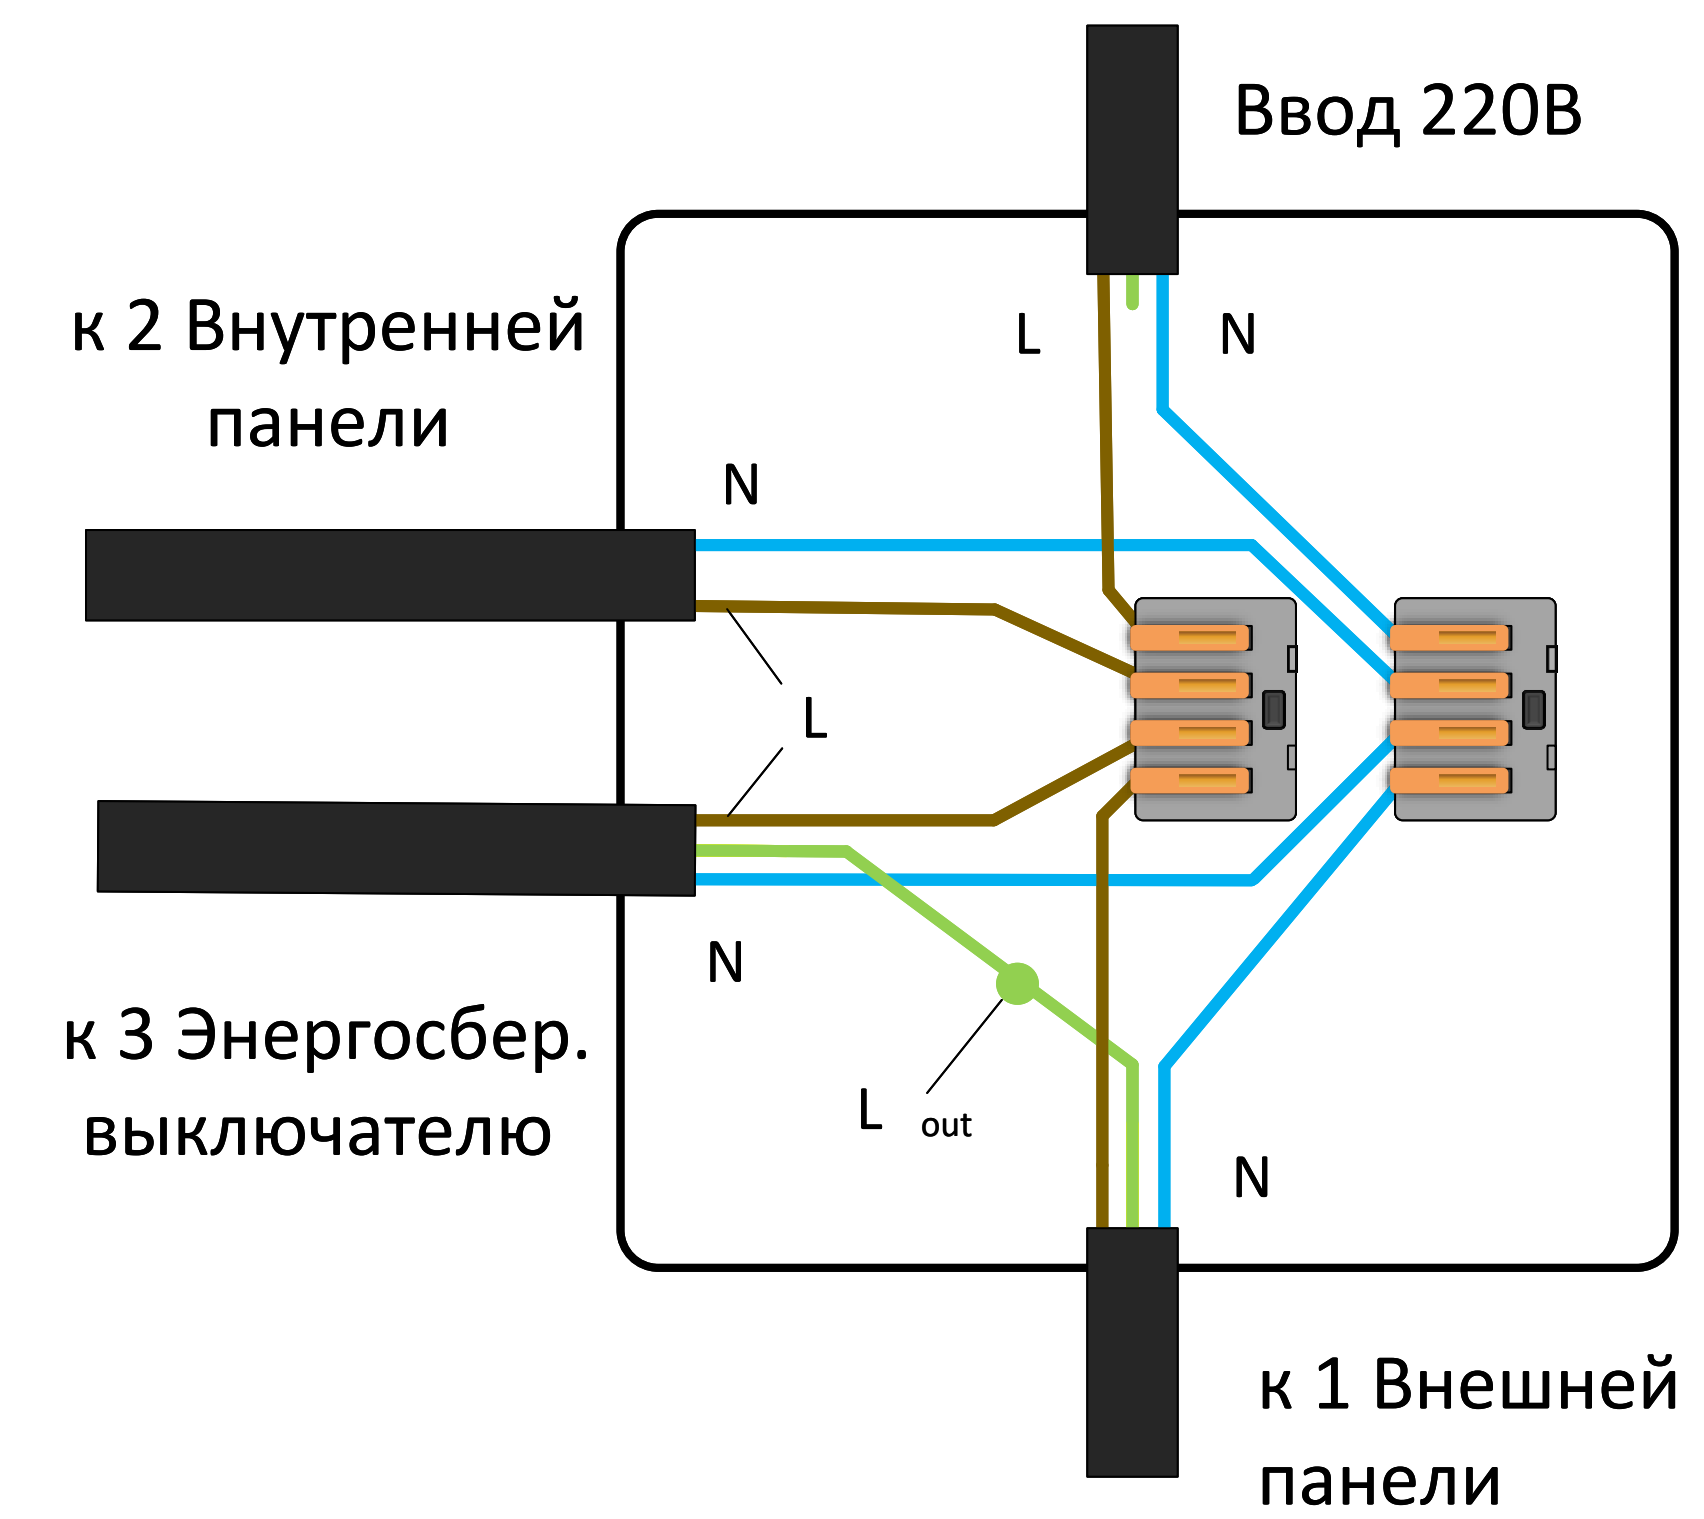

Типовая схема расположения и расключения

Условное обозначение	
Поз.	Наименование
1	Внешняя электронная сенсорная панель Ozlocks
2	Внутренняя электронная сенсорная панель Ozlocks
3	Энергосберегающий выключатель Ozlocks
4	Коробка ответвительная
5	Штроба/миниканал ПВХ
6	Гофрированная труба
7	Кабельная проходка в стене
8	ВВГнг 3х2.5 (как пример)
9	КСПВ 4х0,5 (как пример)
10	ВВГнг 2х1.5 (как пример)

2 Внутренняя панель Ozlocks

4 Коробка ответвительная

3 Энергосберегающий выключатель Ozlocks

1 Внешняя панель Ozlocks