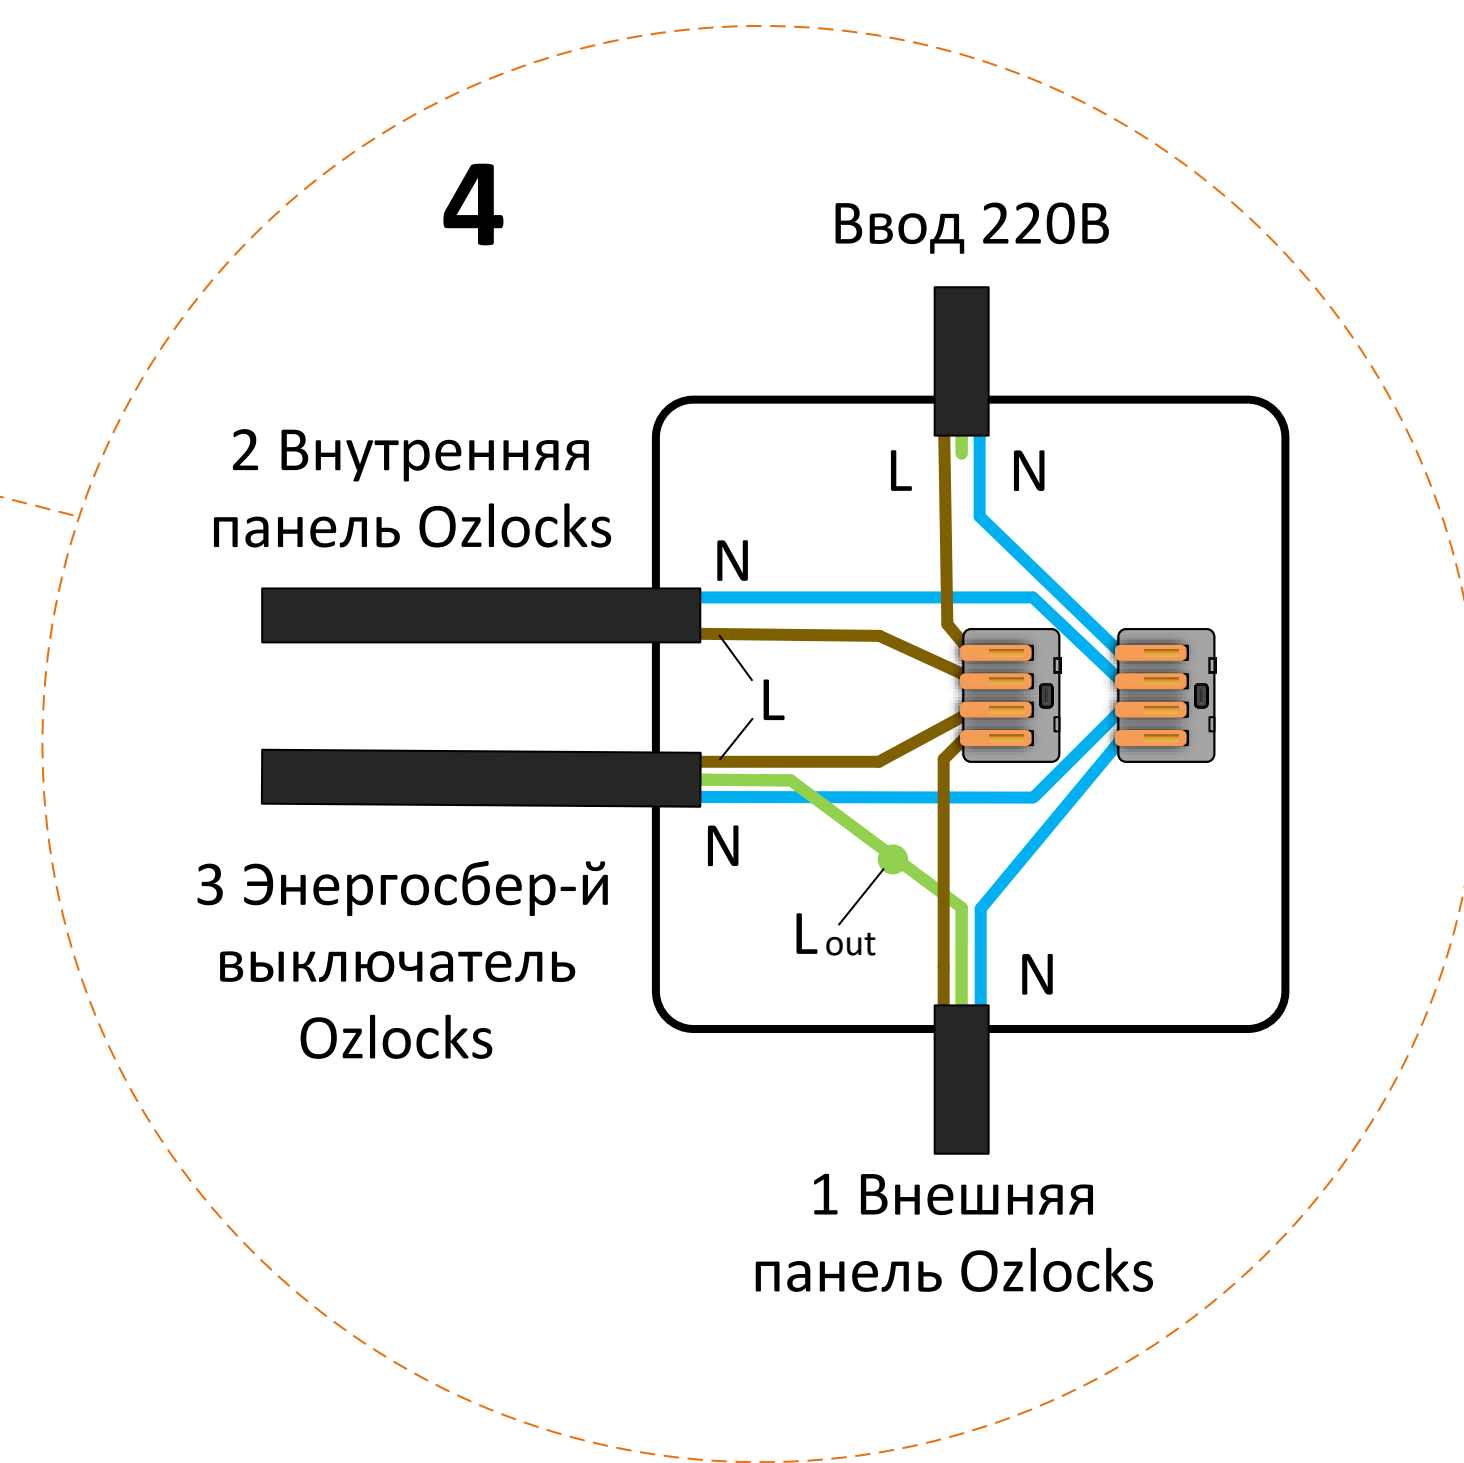

Типовая схема расположения и расключения

Условное обозначение	
Поз.	Наименование
1	Внешняя электронная сенсорная панель Ozlocks
2	Внутренняя электронная сенсорная панель Ozlocks
3	Энергосберегающий выключатель Ozlocks
4	Коробка ответвительная
5	Штроба/миниканал ПВХ
6	Гофрированная труба
7	Кабельная проходка в стене
8	ВВГнг 3х2.5 (как пример)
9	КСПВ 4х0,5 (как пример)
10	ВВГнг 2х1.5 (как пример)

2 Внутренняя панель Ozlocks

4 Коробка ответвительная

3 Энергосберегающий выключатель Ozlocks

1 Внешняя панель Ozlocks