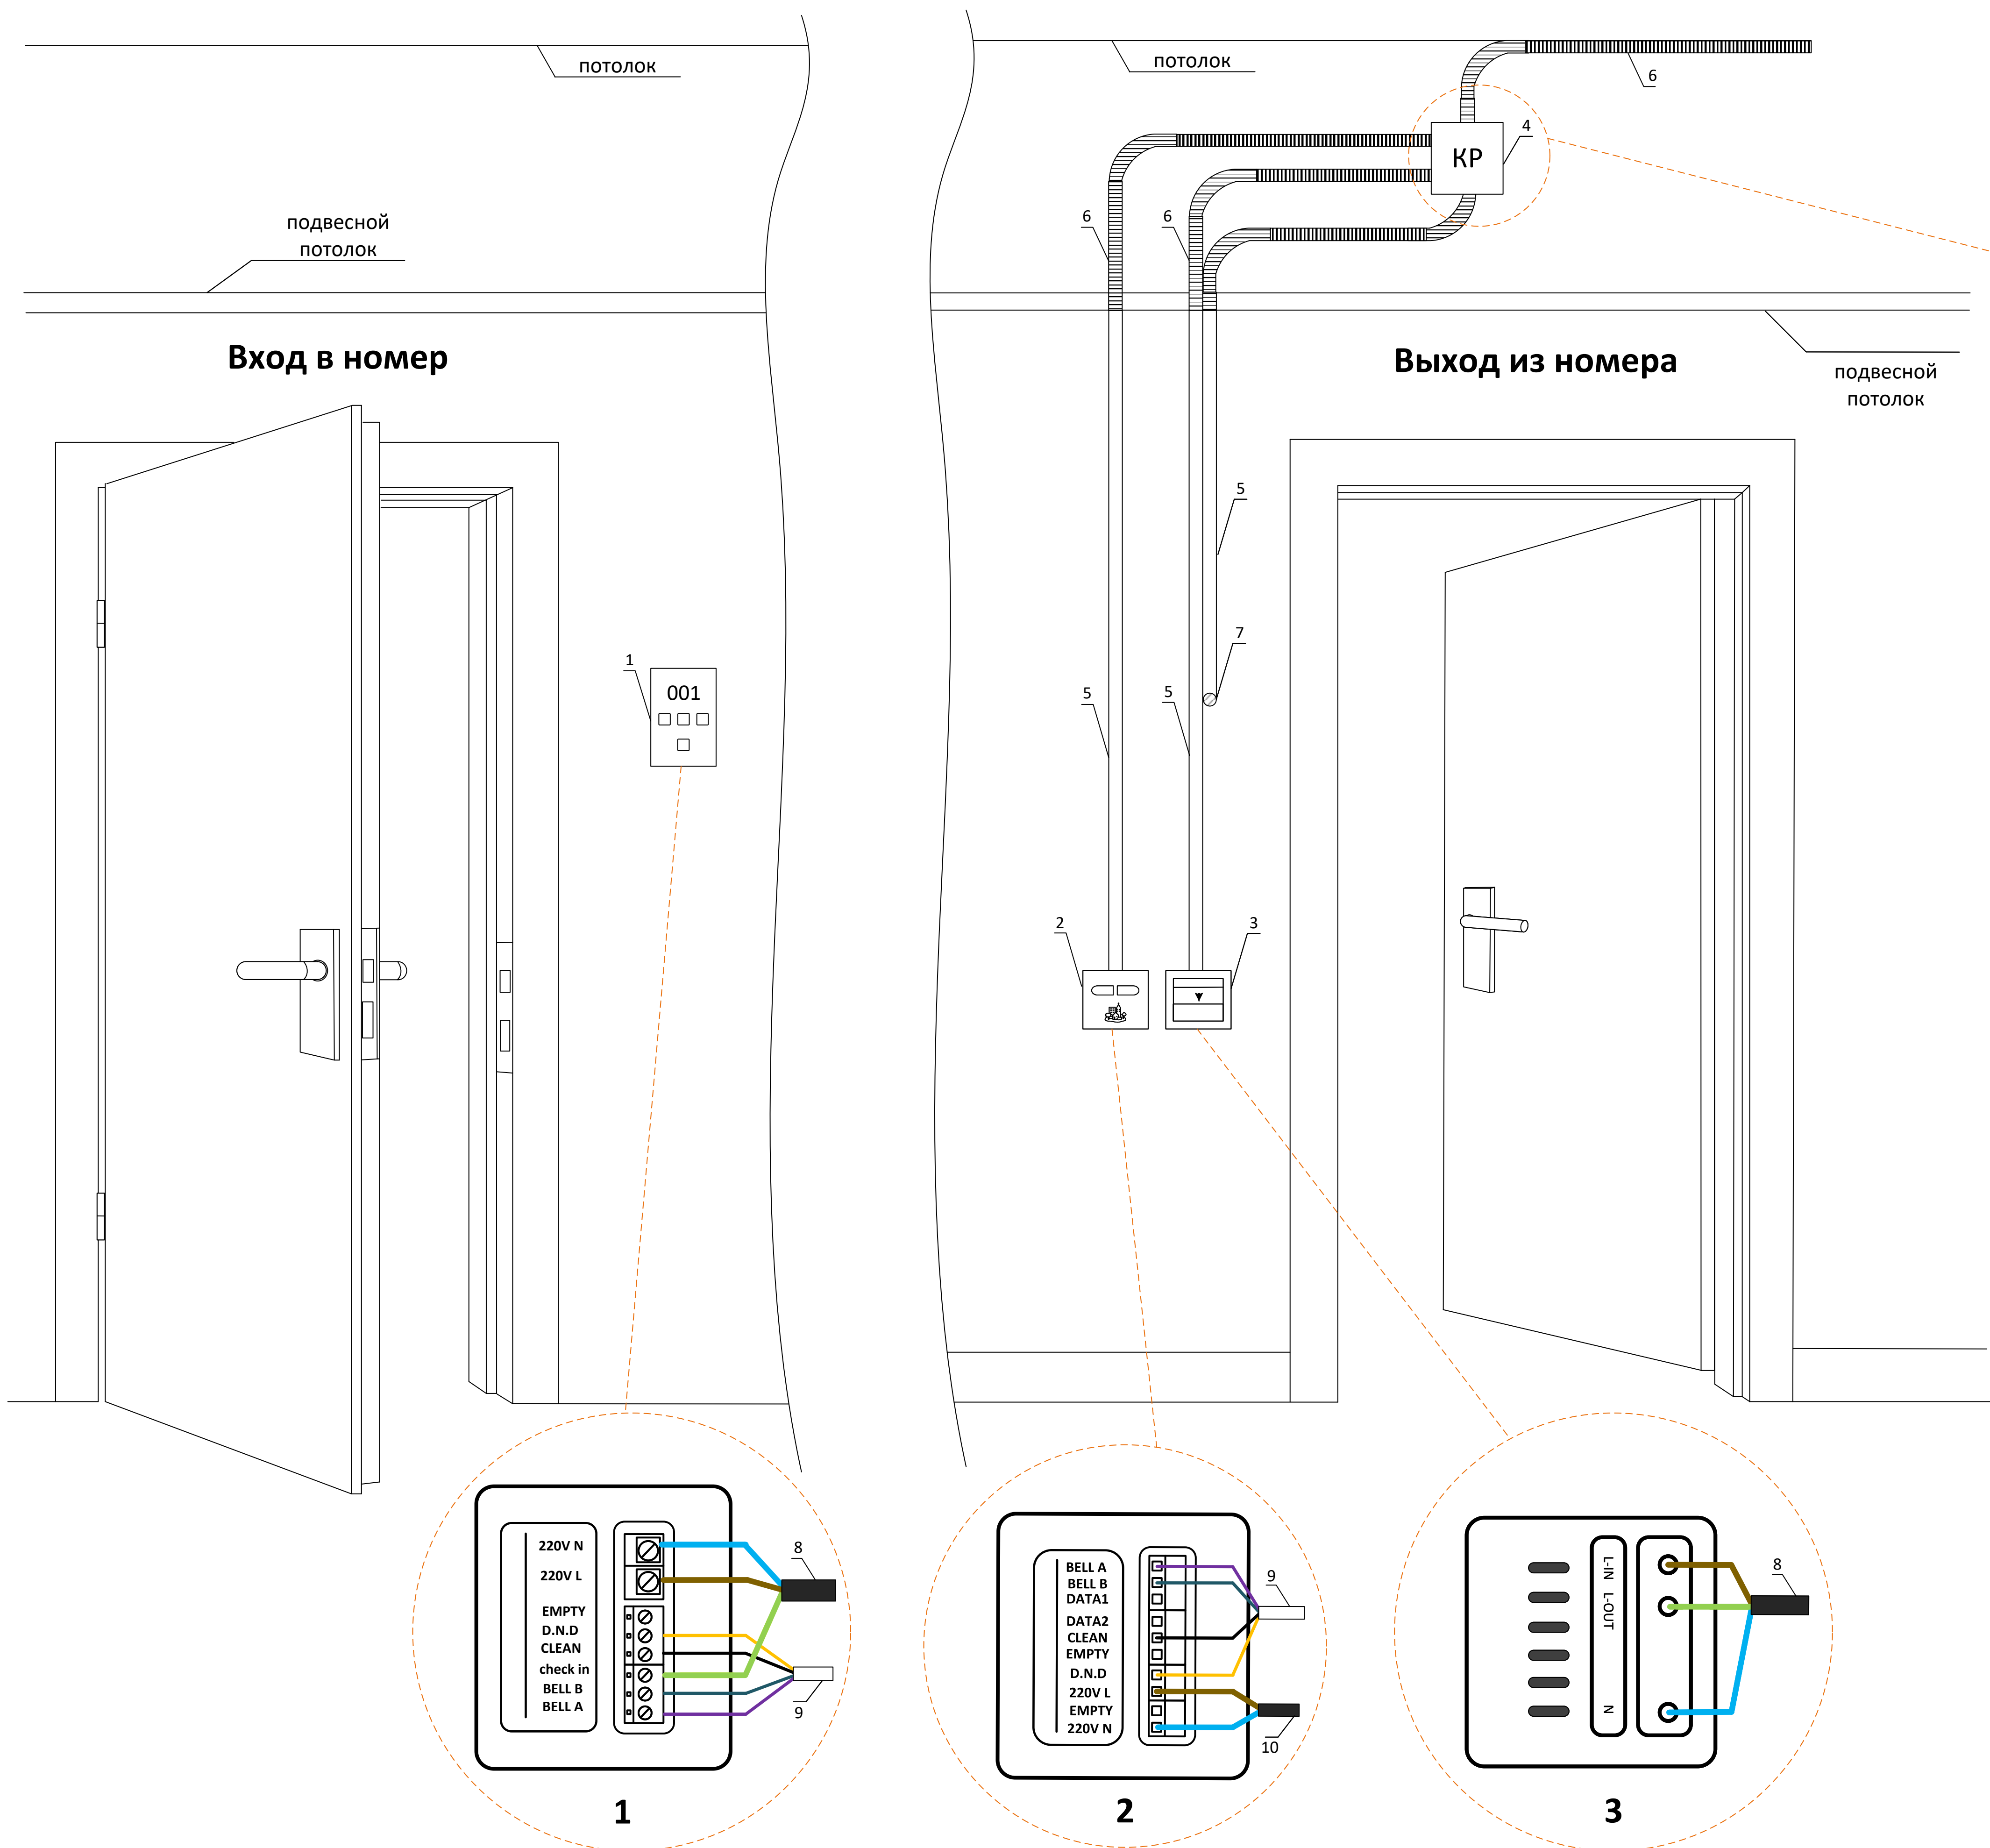

Типовая схема расположения и расключения

Условное обозначение	
Поз.	Наименование
1	Внешняя электронная сенсорная панель Ozlocks
2	Внутренняя электронная сенсорная панель Ozlocks
3	Энергосберегающий выключатель Ozlocks
4	Коробка ответвительная
5	Штроба/миниканал ПВХ
6	Гофрированная труба
7	Кабельная проходка в стене
8	ВВГнг 3х2.5 (как пример)
9	КСПВ 4х0,5 (как пример)
10	ВВГнг 2х1.5 (как пример)

2 Внутренняя панель Ozlocks

4 Коробка ответвительная

3 Энергосберегающий выключатель Ozlocks

1 Внешняя панель Ozlocks