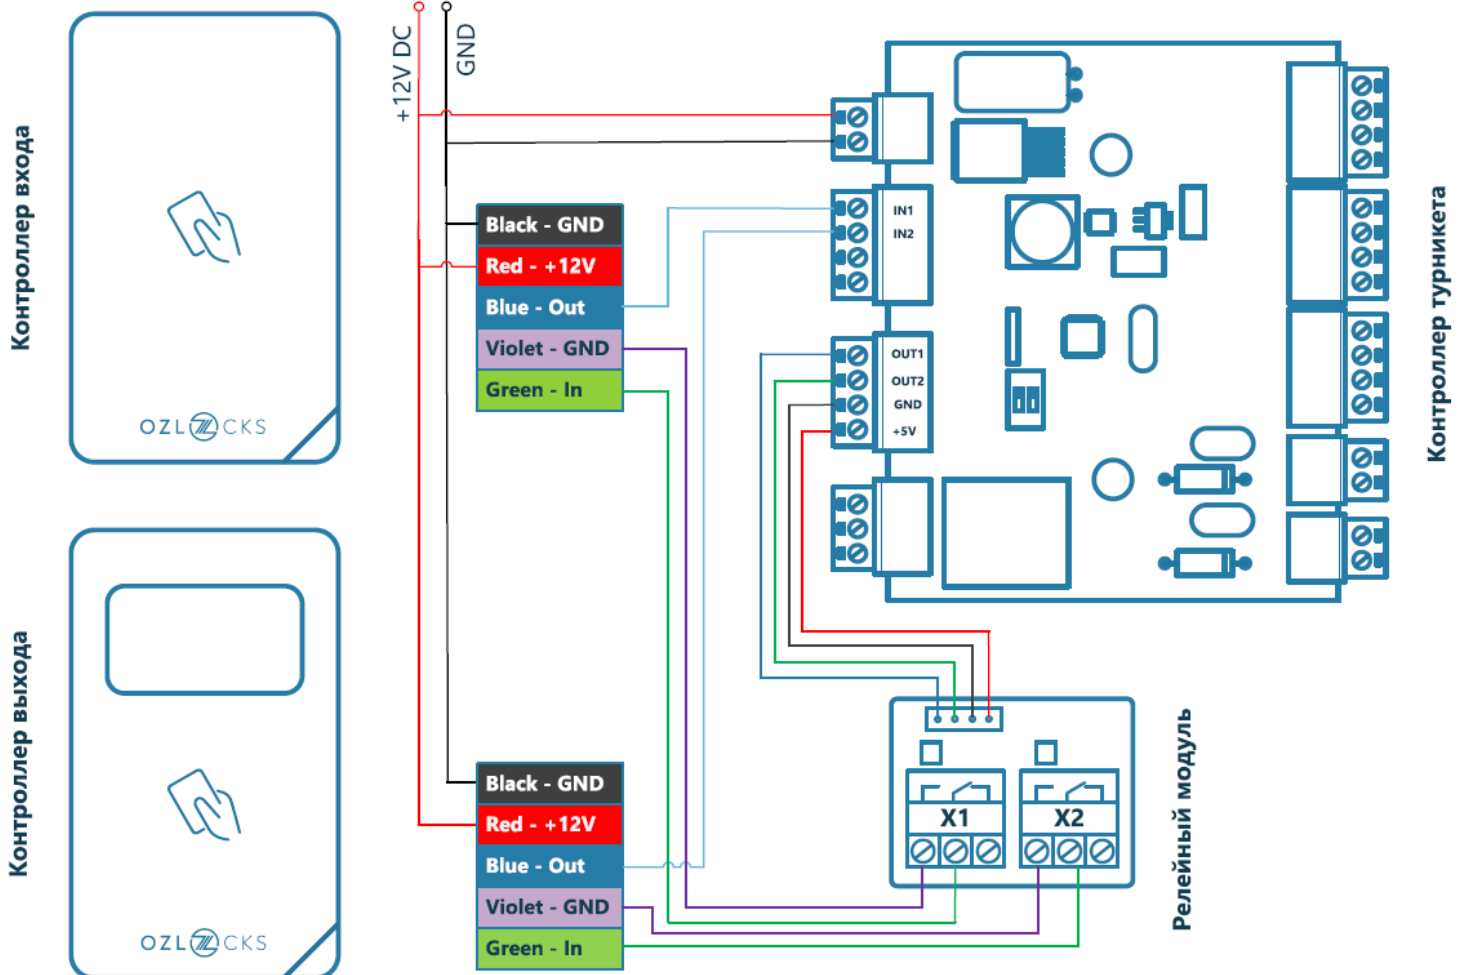

ИНСТРУКЦИЯ ПО ЭКСПЛУАТАЦИИ

Считыватель с контроллером и экраном PL-F006/MF

Считыватель с контроллером PL-F006/MF для турникета (выход). Его функция – открывать турникет любому предъявившему валидную мастер карту или клиентскую карту, которая не занимает в данный момент шкафчик.

ТЕХНИЧЕСКИЕ ХАРАКТЕРИСТИКИ

- **Стандарт чипа ключей:** Mifare Classic 1K (13.56 MHz)
- **Тип ключей:** Карта/Брелок/Браслет
- **Максимальное кол-во ключей:** Неограниченно
- **Материал накладки:** Поликарбонат, закаленное стекло с олеофобным покрытием
- **Размер корпуса (ВхШхГ):** 133x80x17 мм
- **Экран:** Да
- **Энергопотребление в режиме ожидания:** 0,8 Вт
- **Максимальное энергопотребление:** 3 Вт

В комплекте к считывателю прилагается кронштейн для крепления, используйте его как разметочный шаблон.

СХЕМА ПОДКЛЮЧЕНИЕ СЧИТЫВАТЕЛЯ

Для инициализации приложите карту инициализации к обесточенному считывателю и подайте питание.

При наличии Считывателя с контроллером PL-F004/MF для турникета на вход с функцией Antipassback. При выходе маркер APB на карте сбрасывается.

КОМПЛЕКТАЦИЯ

 <p>Считыватель с контроллером и экраном - 1шт</p>	 <p>Кронштейн - 1шт</p>
<p>Саморез 3,5*9.5 мм - 1шт</p> 	