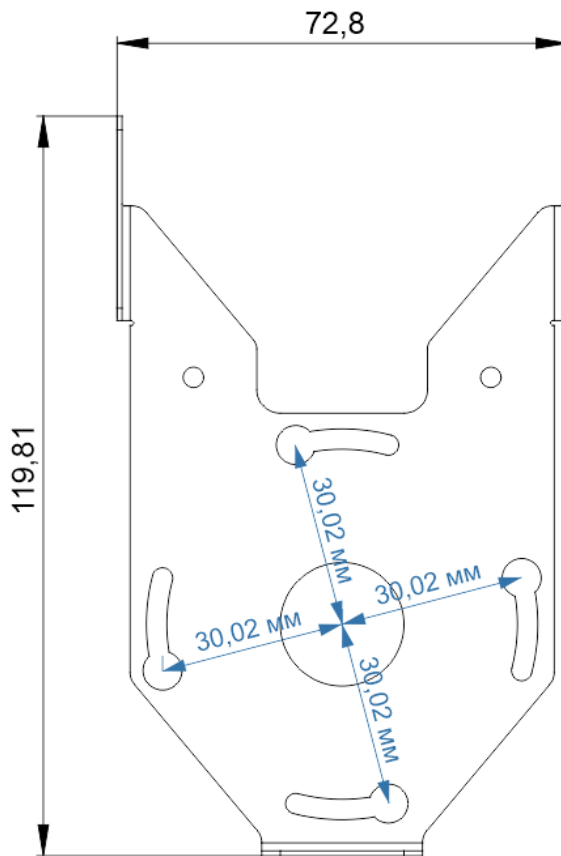

ИНСТРУКЦИЯ ПО ЭКСПЛУАТАЦИИ

Считыватель с контроллером и экраном PL-F006/MF

Считыватель с контроллером PL-F006/MF для турникета (выход). Его функция – открывать турникет любому предъявившему валидную мастер карту или клиентскую карту, которая не занимает в данный момент шкафчик.

ТЕХНИЧЕСКИЕ ХАРАКТЕРИСТИКИ

- **Стандарт чипа ключей:** Mifare Classic 1K (13.56 MHz)
- **Тип ключей:** Карта/Брелок/Браслет
- **Максимальное кол-во ключей:** Неограниченно
- **Материал накладки:** Поликарбонат, закаленное стекло с олеофобным покрытием
- **Размер корпуса (ВхШхГ):** 133x80x17 мм
- **Экран:** Да
- **Энергопотребление в режиме ожидания:** 0,8 Вт
- **Максимальное энергопотребление:** 3 Вт

В комплекте к считывателю прилагается кронштейн для крепления, используйте его как разметочный шаблон.

СХЕМА ПОДКЛЮЧЕНИЕ СЧИТЫВАТЕЛЯ

Для инициализации приложите карту инициализации к обесточенному считывателю и подайте питание.