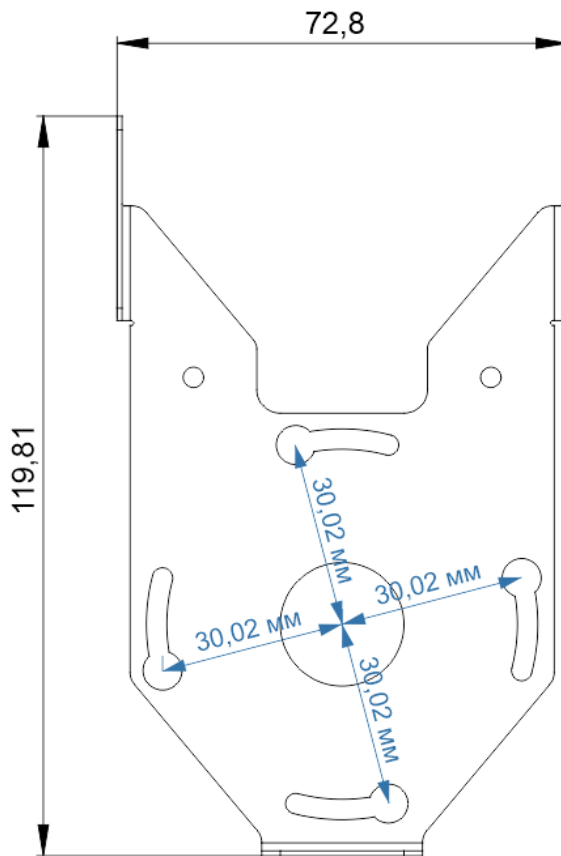

# ИНСТРУКЦИЯ ПО ЭКСПЛУАТАЦИИ

Считыватель с контроллером PL-F004/MF

Считыватель с контроллером PL-F004/MF для турникета (вход). Его функция – открывать турникет любому предъявившему валидную мастер карту или клиентскую карту.

**ТЕХНИЧЕСКИЕ ХАРАКТЕРИСТИКИ**

- **Стандарт чипа ключей:** Mifare Classic 1K (13.56 MHz)
- **Тип ключей:** Карта/Брелок/Браслет
- **Максимальное кол-во ключей:** Неограниченно
- **Материал накладки:** Поликарбонат, закаленное стекло с олеофобным покрытием
- **Размер корпуса (ВхШхГ):** 133x80x17 мм
- **Экран:** Нет
- **Энергопотребление в режиме ожидания:** 0,8 Вт
- **Максимальное энергопотребление:** 3 Вт

В комплекте к считывателю прилагается кронштейн для крепления, используйте его как разметочный шаблон.

**СХЕМА ПОДКЛЮЧЕНИЕ СЧИТЫВАТЕЛЯ**

Для инициализации приложите карту инициализации к обесточенному считывателю и подайте питание.