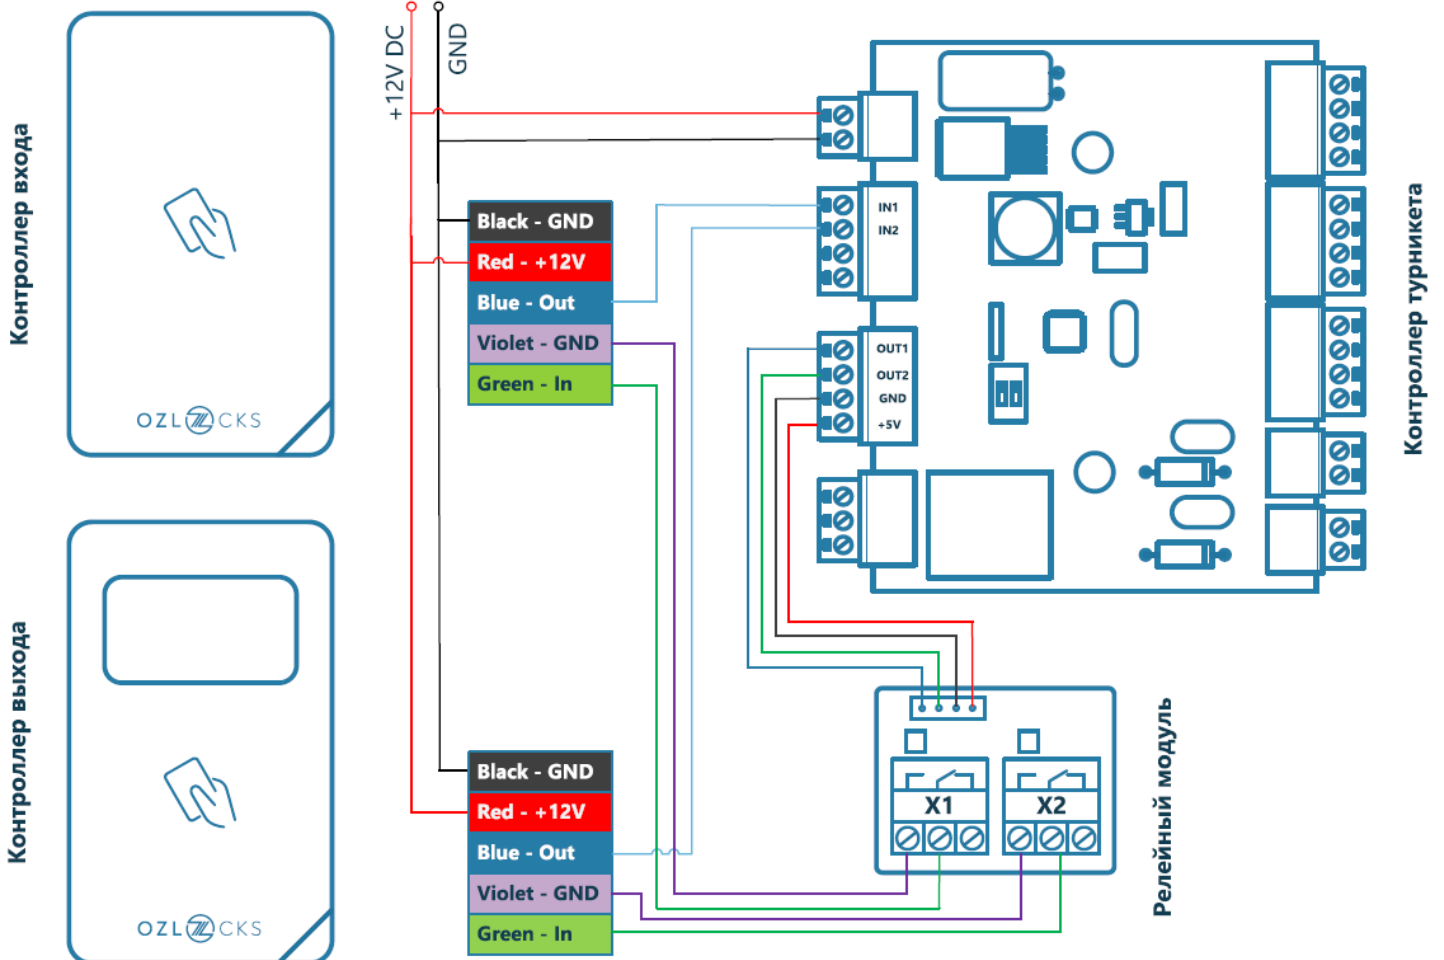

# ИНСТРУКЦИЯ ПО ЭКСПЛУАТАЦИИ

Считыватель с контроллером PL-F004/MF

Считыватель с контроллером PL-F004/MF для турникета (вход). Его функция – открывать турникет любому предъявившему валидную мастер карту или клиентскую карту.

**ТЕХНИЧЕСКИЕ ХАРАКТЕРИСТИКИ**

- **Стандарт чипа ключей:** Mifare Classic 1K (13.56 MHz)
- **Тип ключей:** Карта/Брелок/Браслет
- **Максимальное кол-во ключей:** Неограниченно
- **Материал накладки:** Поликарбонат, закаленное стекло с олеофобным покрытием
- **Размер корпуса (ВхШхГ):** 133x80x17 мм
- **Экран:** Нет
- **Энергопотребление в режиме ожидания:** 0,8 Вт
- **Максимальное энергопотребление:** 3 Вт

В комплекте к считывателю прилагается кронштейн для крепления, используйте его как разметочный шаблон.

**СХЕМА ПОДКЛЮЧЕНИЕ СЧИТЫВАТЕЛЯ**

Для инициализации приложите карту инициализации к обесточенному считывателю и подайте питание.

Считыватель всегда открывает турникет при поднесении любой валидной клиентской карты или мастер-карты.

Antipassback (APB) - запрет двойного прохода. Настройки данной функции прописываются в системную карту, о необходимости включения данной функции сообщать менеджеру до начала комплектации заказа. Корректная работа функции возможна только при наличии Считывателя с контроллером и экраном PL-F006.